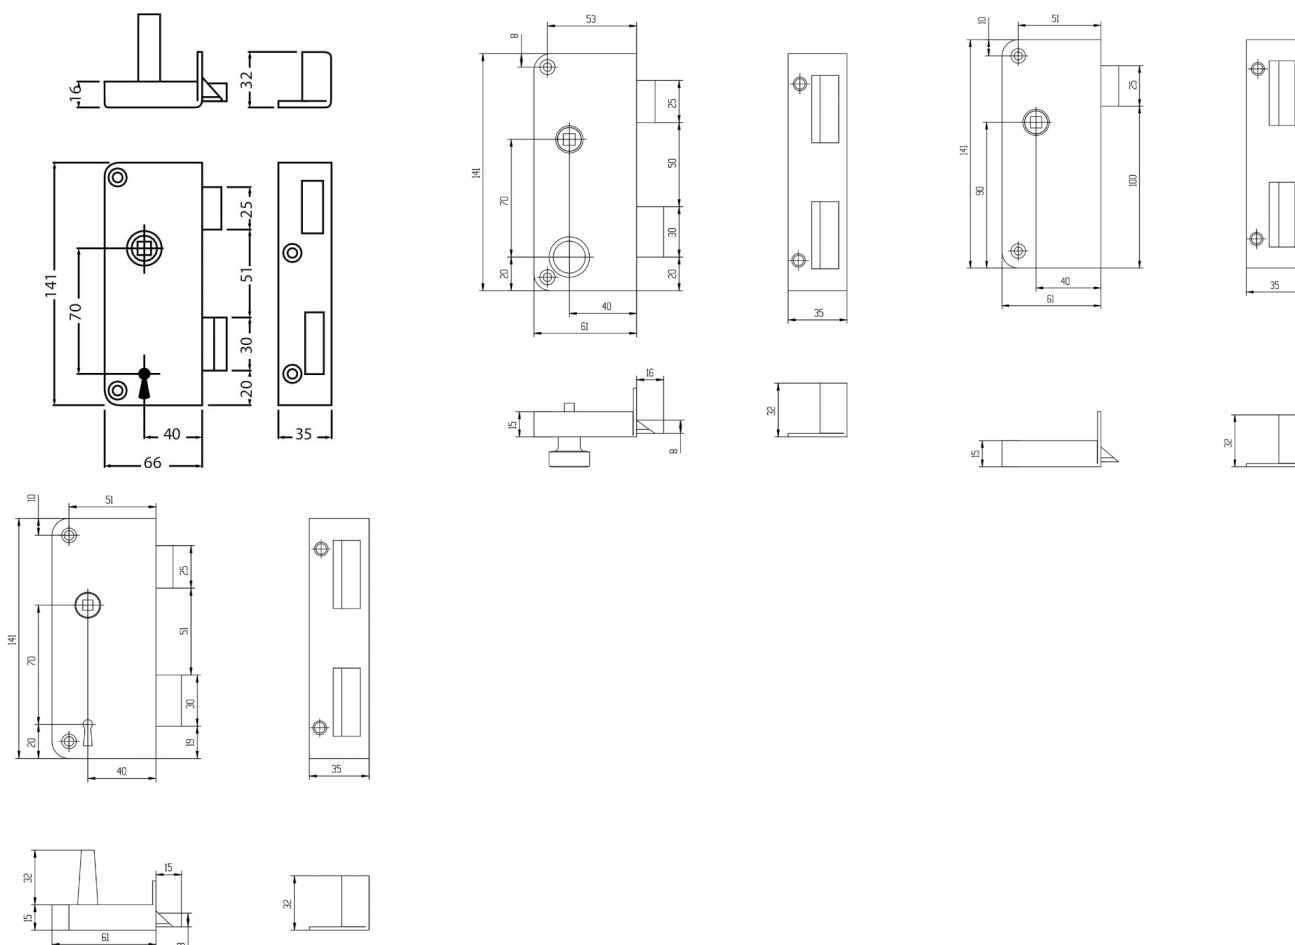

CARACTÉRISTIQUES TECHNIQUES

Coffre :

- Dimensions : (L) 66 mm x (H) 141 mm x (P) 16 mm
- Finition coffre : peinture époxy noire
- Axe : 40 mm
- Entraxe : 70 mm
- Carré : 7 mm

Pênes :

- Pêne 1/2 tour à équerre en acier laitonné
- Saillie du pêne 1/2 tour : 12 mm
- Pêne dormant en acier zingué blanc
- Course du pêne dormant : 15 mm
- Disponible en main droite ou main gauche, tirant
- Livrée avec cylindre JPM 5 pistons (modèle 418300)
- Livrée avec 2 clés à Gorges série T (modèle 446000)
- Livrée avec 2 clés à Gorges série E (modèle 466000)
- Livrée avec gâche et vis de fixation

SCHÉMAS TECHNIQUES

RÉFÉRENCES

Référence	Désignation
Extra-plate	
Verticales à fouillot - A cylindre 5 Pistons	
418300-01-21	Cylindre de 40 mm (3 clés) - sous film
418300-01-11	Cylindre de 40 mm (3 clés) - sous film
418300-05-21	Cylindre de 45 mm (3 clés) - sous film
418300-05-11	Cylindre de 45 mm (3 clés) - sous film
418300-02-21	Cylindre de 50 mm (3 clés) - sous film
418300-02-11	Cylindre de 50 mm (3 clés) - sous film
Verticales - Pêne dormant 1/2 tour	
446000-02-21	2 clés - sous film
446000-02-11	2 clés - sous film
446000-02-2Y	2 clés - sous film - par boîte de 6
446000-02-1Y	2 clés - sous film - par boîte de 6
Clé pour pêne dormant 1/2 tour - série T (80 mm)	
CL0000-20-0A	Pour Extra-plate
Verticale portes intérieures - A Bec de cane	
456000-01-21	Carré de 7 mm - sous film
456000-01-11	Carré de 7 mm - sous film
456000-01-2Y	Carré de 7 mm - sous film - par boîte de 6
456000-01-1Y	Carré de 7 mm - sous film - par boîte de 6
Verticale portes intérieures - A Bec de cane à condamnation	
466000-01-21	Carré de 7 mm - sous film
466000-01-11	Carré de 7 mm - sous film
Pour Extra-plate - Clé 4 gorges - série E (85 mm) N°E1 à E24	
CL0000-21-0A	Clé rainurée