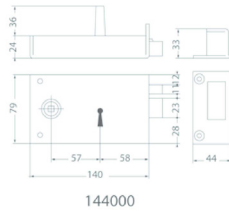

RÉFÉRENCES

Référence	Désignation
Serrures Bénardes Standard	
Horizontales à fouillot (140 x 79 mm)	
144000-02-1Y	2 clés - sous ilm - par boîte de 6
144000-02-2Y	2 clés - sous ilm - par boîte de 6