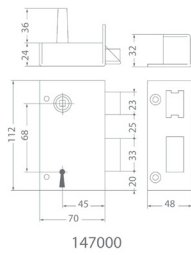

## CARACTÉRISTIQUES TECHNIQUES

Coffre :

- (L) 140 mm x (H) 79 mm x (P) 24 mm
- Axe 58 mm
- Entraxe : 57 mm
- Finition : Peinture époxy noire
- Carré : 6 mm

Pênes :

- Pêne ½ tour en acier zingué
- Saillie du pêne ½ tour : 15 mm
- Pêne dormant en acier zingué
- Course du pêne dormant : 16 mm

## CARACTÉRISTIQUES TECHNIQUES

Coffre :

- (L) 140 mm x (H) 79 mm x (P) 24 mm
- Axe 58 mm
- Entraxe : 57 mm
- Finition : Peinture époxy noire
- Carré : 7 mm

Pênes :

- Pêne ½ tour en acier zingué
- Saillie du pêne ½ tour : 15 mm
- Pêne dormant en acier zingué
- Course du pêne dormant : 16 mm
- Livrée avec gâche et vis de fixation

## SCHÉMAS TECHNIQUES