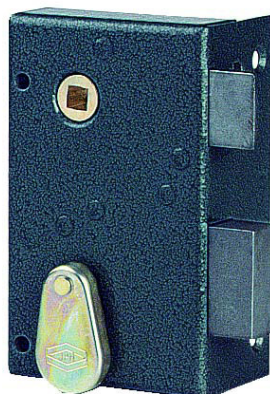

SERRURE EN APPLIQUE BÉNARDES

SERRURE BÉNARDES VERTICALE À FOUILLOT - STANDARD

APPLICATIONS

Idéale pour les portes extérieures, locaux techniques ou portes de service.

LES PLUS PRODUIT

- Coffre et gâche acier
- Cache à l'entrée pour protéger de la pluie et de la poussière
- Livrées avec 2 clés (série P)

CARACTÉRISTIQUES TECHNIQUES

Coffre :

- (L) 140 mm x (H) 79 mm x (P) 24 mm
- Axe 58 mm
- Entraxe : 57 mm
- Finition : Peinture époxy noire
- Carré : 7 mm

Pênes :

- Pêne ½ tour en acier zingué
- Saillie du pêne ½ tour : 15 mm
- Pêne dormant en acier zingué
- Course du pêne dormant : 16 mm
- Livrée avec gâche et vis de fixation

SCHÉMAS TECHNIQUES