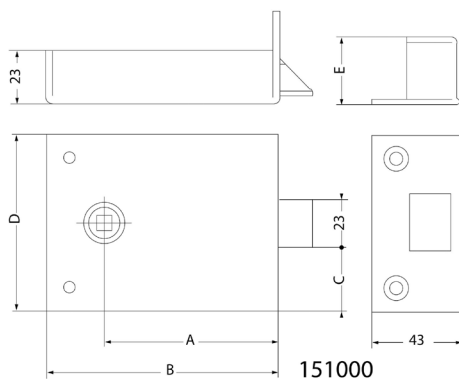

SCHÉMAS TECHNIQUES