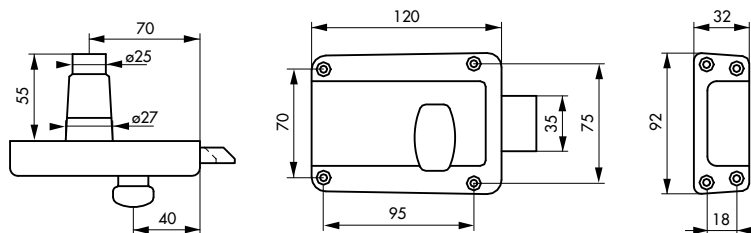

Serrure de garage / A CYLINDRE ET BOUTON POUSSOIR PROTECT

GARANTIE

X 3

Description/Description/Descripción

Coffre et gâche acier embouti. Cylindre à goupilles Ø 25 pour porte de 30 mm maxi. Cylindre poussoir pour ouverture de la porte. Condamnation intérieure par bouton. Poignée extérieure PVC. 3 clés nickelées.

Stamped steel case and striker. Pushing cylinder Ø 25 for 30 mm thickness door. Inside locking by knob. PVC outside handle. 3 nickel plated keys.

Caja y cerradero de acero embutido. Cilindro de pasadores Ø 25 para puerta de 30 mm como máximo. Cilindro empujador para apertura de la puerta. Condenación interior mediante botón. Tirador exterior de PVC. 3 llaves niqueladas.

GARANTIE

X 3

Description/Description/Descripción

Coffre et gâche acier embouti. Cylindre de sûreté à goupilles Ø 25 long. 32 mm. Bouton de condamnation intérieure et tirage. Pêne et demi-tour laiton. Rappel du demi-tour par la clé. 3 clés laiton nickelé

Stamped steel case and striker. Safety cylinder Ø 25, 32 mm length. Inside locking knob and drawback. Brass bolt and latch. Drawback of the latch by the key. 3 brass nickel plated keys.

Caja y cerradero de acero embutido. Cilindro de seguridad con pasadores Ø 25 long. 32 mm. Botón de condenación interior y tirador. Pestillo y media vuelta de latón. Reposición de la media vuelta con la llave. 3 llaves de latón niqueladas.