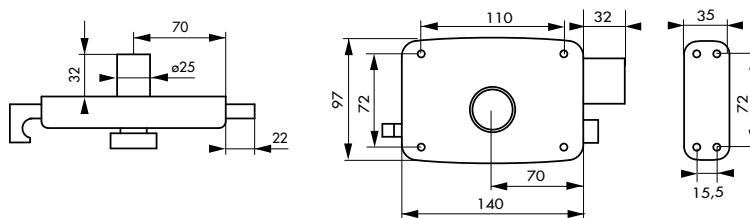

Designation	Boite	Colis.
SERRURE DE SURETE à cyl. et bouton poussoir 120 x 90 droite avec poignée	0000177	1
SERRURE DE SURETE à cyl. et bouton poussoir 120 x 90 gauche avec poignée	0000276	1

Serrure de garage / A CYLINDRE ET BOUTON, A TIRAGE PROTECT

GARANTIE

X 3

Description/Description/Descripción

Coffre et gâche acier embouti. Cylindre de sûreté à goupilles Ø 25 long. 32 mm. Bouton de condamnation intérieure et tirage. Pêne et demi-tour laiton. Rappel du demi-tour par la clé. 3 clés laiton nickelé

Stamped steel case and striker. Safety cylinder Ø 25, 32 mm length. Inside locking knob and drawback. Brass bolt and latch. Drawback of the latch by the key. 3 brass nickel plated keys.

Caja y cerradero de acero embutido. Cilindro de seguridad con pasadores Ø 25 long. 32 mm. Botón de condenación interior y tirador. Pestillo y media vuelta de latón. Reposición de la media vuelta con la llave. 3 llaves de latón niqueladas.