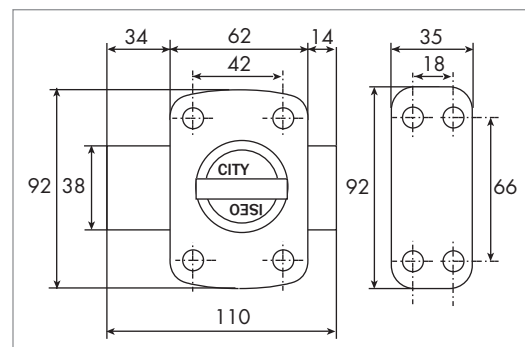

Coffre et gâche :

- Acier embouti 20/10^{ème}
- Foncet en acier traité anticorrosion 15/10^{ème}
- Etrier en acier 25/10^{ème}
- Pêne acier chromé 110 x 38 x 9 mm, course de 20 mm
- Bouton à barrette chromé
- Finition : bronze

Services sur demande :

- S'ouvrant - Organigramme - Sur numéro donné
- Pêne rallongé 120 à 200 mm
- Cylindre rallongé 70 à 100 mm
- Possibilité de s'ouvrant avec toute la gamme de produits 5G :
- Cylindre de remplacement

(1) selon CGV

Désignations

Gencod
3 29512

Références

À 2 ENTRÉES - bronze

Verrou Iseo-City 160 à 2 entrées, bronze, gâche "bois", cyl. 30 mm	115303 9	11260301
Verrou Iseo-City 160 à 2 entrées, bronze, gâche "bois", cyl. 35 mm	115353 8	11260351
Verrou Iseo-City 160 à 2 entrées, bronze, gâche "bois", cyl. 40 mm	115403 0	11260401
Verrou Iseo-City 160 à 2 entrées, bronze, gâche "bois", cyl. 45 mm	115453 5	11260451
Verrou Iseo-City 160 à 2 entrées, bronze, gâche "bois", cyl. 50 mm	115503 7	11260501
Verrou Iseo-City 160 à 2 entrées, bronze, gâche "bois", cyl. 60 mm	115603 4	11260601