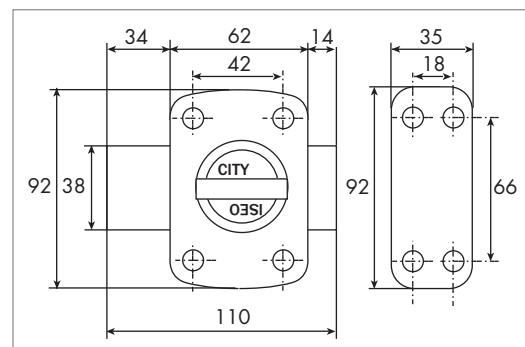

Désignations	Gencod 3 29512	Références
À BOUTON BARRETTE - bronze		
Verrou Iseo-City 150 bouton à barrette, bronze, gâche "bois", cyl. 30 mm	115301 9	11250301
Verrou Iseo-City 150 bouton à barrette, bronze, gâche "bois", cyl. 35 mm	115351 4	11250351
Verrou Iseo-City 150 bouton à barrette, bronze, gâche "bois", cyl. 40 mm	115401 6	11250401
Verrou Iseo-City 150 bouton à barrette, bronze, gâche "bois", cyl. 45 mm	115451 1	11250451
Verrou Iseo-City 150 bouton à barrette, bronze, gâche "bois", cyl. 50 mm	115501 3	11250501
Verrou Iseo-City 150 bouton à barrette, bronze, gâche "bois", cyl. 60 mm	115601 0	11250601