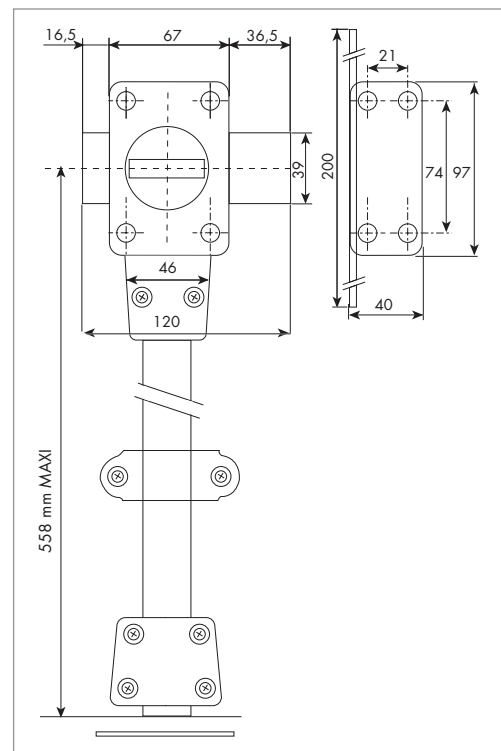

Zénith 1530 à bouton/1533 à 2 entrées gâche "bois" B&C

PORTE PRINCIPALE, PALIÈRE, DE SERVICE...

Compatible avec tous les produits 5G

Caractéristiques techniques

Généralités :

- 3 clés plates en laiton nickelé
- Cylindre en laiton massif poli Ø 23 mm
- 5 goupilles laiton
- Contre-goupilles diablo anti-crochetage
- Goupille anti-arrachement
- Longueurs standards 40 à 50 mm
- Axe de perçage 50 mm
- Entrée extérieure en laiton
- Origine France Garantie

Coffre et gâche :

- Acier embouti 20/10ème
- Foncet en acier traité anticorrosion 20/10ème
- Etriers en acier 20/10ème et 25/10ème
- Gâche têtère renforcée
- Pêne acier chromé 120 x 39 x 10 mm, course de 20 mm
- Bouton en métal moulé chromé
- Finition : métallisé or

Pêne bas :

- Métal moulé 85 x 30 x 8 mm (2 goupilles anti-sciage en acier cémenté Ø 3,5 mm), course de 20 mm
- Tringle plate acier 22 x 5 mm

Services sur demande :

- S'entrouvrant - Organigramme - Sur numéro donné
- Cylindre rallongé 55 à 100 mm - Cylindre de remplacement
- Possibilité de s'entrouvrant avec toute la gamme de produits 5G :

+ produits

+ ORIGINE FRANCE GARANTIE

- + 5 goupilles laiton
- + Contre-goupilles anti-crochetage
- + Goupille anti-arrachement
- + Possibilité de s'entrouvrant avec la gamme CITY 5G

GARANTIE 10 ANS⁽¹⁾

(1) selon CGV

Désignations

Références

À BOUTON

Verrou Zénith 1530 B&C à bouton, gâche "bois", cyl. 40 mm, droite	15300401.5
Verrou Zénith 1530 B&C à bouton, gâche "bois", cyl. 40 mm, gauche	15300405.5
Verrou Zénith 1530 B&C à bouton, gâche "bois", cyl. 45 mm, droite	15300451.5
Verrou Zénith 1530 B&C à bouton, gâche "bois", cyl. 45 mm, gauche	15300455.5
Verrou Zénith 1530 B&C à bouton, gâche "bois", cyl. 50 mm, droite	15300501.5
Verrou Zénith 1530 B&C à bouton, gâche "bois", cyl. 50 mm, gauche	15300505.5

A 2 ENTRÉES

Verrou Zénith 1533 B&C à 2 entrées, gâche "bois", cyl. 40 mm, droite	15330401.5
Verrou Zénith 1533 B&C à 2 entrées, gâche "bois", cyl. 40 mm, gauche	15330405.5
Verrou Zénith 1533 B&C à 2 entrées, gâche "bois", cyl. 45 mm, droite	15330451.5
Verrou Zénith 1533 B&C à 2 entrées, gâche "bois", cyl. 45 mm, gauche	15330455.5
Verrou Zénith 1533 B&C à 2 entrées, gâche "bois", cyl. 50 mm, droite	15330501.5
Verrou Zénith 1533 B&C à 2 entrées, gâche "bois", cyl. 50 mm, gauche	15330505.5