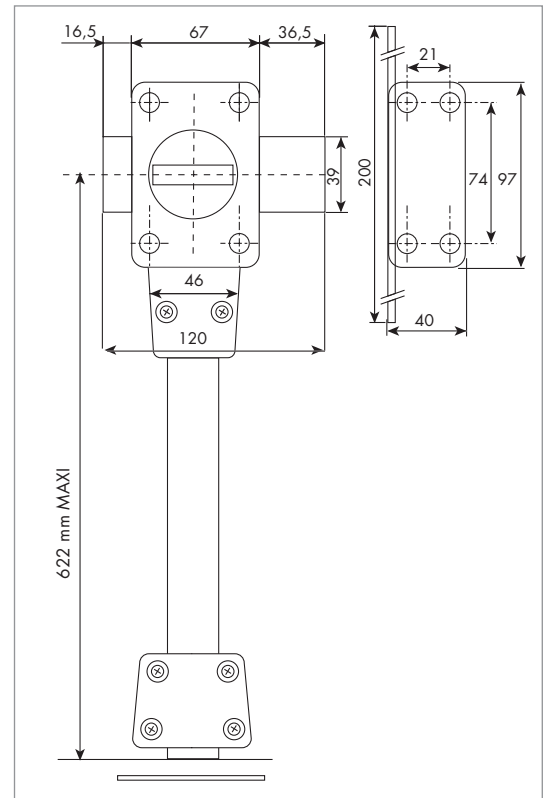

+ produits

+ ORIGINE FRANCE GARANTIE

- + Certification A2P*
- + 8 goupilles (5 axiales et 3 radiales)
- + Bague tournante anti-arrachement
- + Contre-goupilles anti-crochetage
- + Contre-plaque
- + Carte de réapprovisionnement
- + Tringlerie télescopique

GARANTIE 10 ANS⁽¹⁾

(1) selon CGV