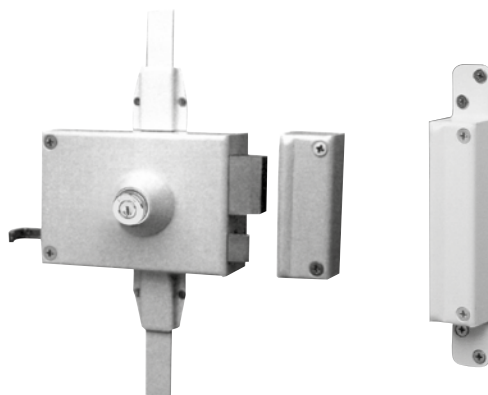

Séries 1000/1100 et 1200

**Pièce détachée boîtier principal seul (arrêt des tringles à la vente)**

Séries 1000/1100

- 3 points
- Cylindre haute sécurité protégé par une cuirasse
- 3 clés Inox à reproduction protégée (Supersûreté à bille)
- Livré avec renfort de paumelles
- Blanc : RAL 9010

**Pièce détachée boîtier principal seul (arrêt des tringles à la vente)**

Série 1200

- 3 points (5 en option)
- Cylindre haute sécurité Chifral S2 ou Chifral
- 4 clés réversibles à reproduction protégée
- Enveloppe extérieure du cylindre renforcée Ø 30 mm
- Pastille anti-perçage en acier traité
- Blanc : RAL 9010

Rempart

Référence

pièce détachée pour Rempart pour tringles 1/2 rondes**serrure seule Supersûreté avec bille - doré**

38011 horizontale - (D=1/G=2)

48011 verticale - (D=1/G=2)