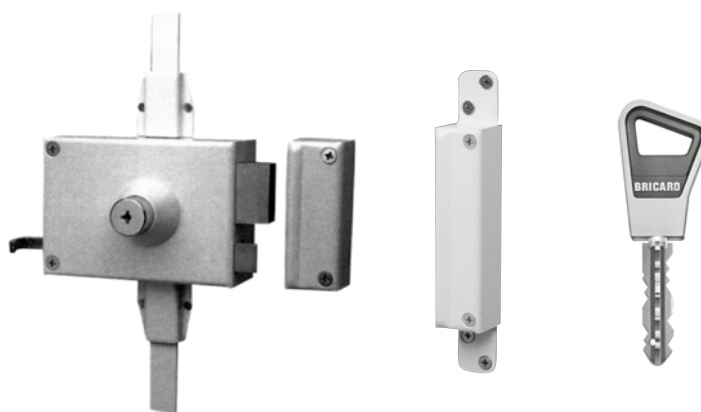

Séries 1000/1100 et 1200

**Pièce détachée boîtier principal seul (arrêt des tringles à la vente)**

Séries 1000/1100

- 3 points
- Cylindre haute sécurité protégé par une cuirasse
- 3 clés Inox à reproduction protégée (Supersûreté à bille)
- Livré avec renfort de paumelles
- Blanc : RAL 9010

**Pièce détachée boîtier principal seul (arrêt des tringles à la vente)**

Série 1200

- 3 points (5 en option)
- Cylindre haute sécurité Chifral S2 ou Chifral
- 4 clés réversibles à reproduction protégée
- Enveloppe extérieure du cylindre renforcée Ø 30 mm
- Pastille anti-perçage en acier traité
- Blanc : RAL 9010

Rempart

Référence

pièce détachée pour Rempart pour tringles 1/2 rondes**serrure seule Supersûreté avec bille - doré**

38011 horizontale - (D=1/G=2)

48011 verticale - (D=1/G=2)