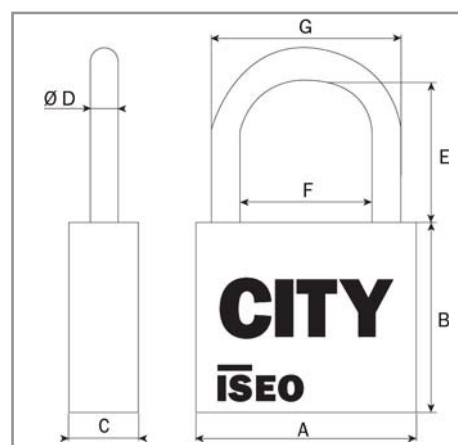

Désignations	Gencod	Références
CITY 45	3 29512	
Cadenas City 45 anse acier cémenté, 3 clés, varié	010221 6	02052201
CITY 60		
Cadenas City 60 anse acier cémenté, 3 clés, varié	010260 5	02066001
CITY 70		
Cadenas City 70 anse acier cémenté, 3 clés, varié	010270 4	02067001