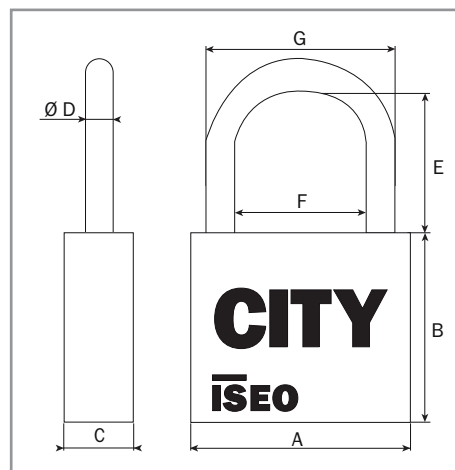

Désignations

Gencod
3 29512

Références

CITY 20

Cadenas City 20 anse acier cémenté, 3 clés, varié

010195 0

02021905

CITY 30

Cadenas City 30 anse acier cémenté, 3 clés, varié

010201 8

02032001

CITY 35

Cadenas City 35 anse acier cémenté, 3 clés, varié

010211 7

02042101