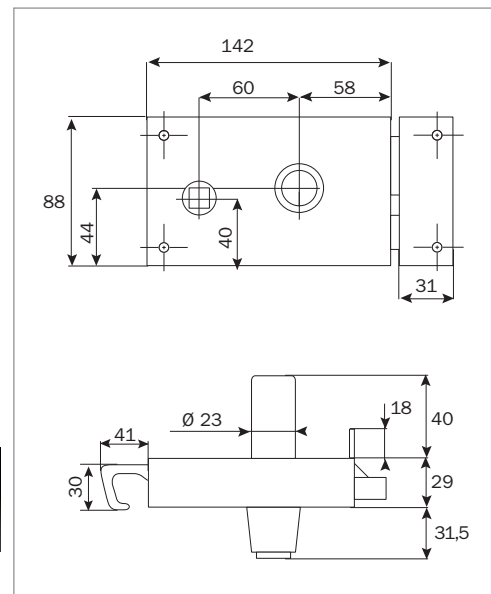

ZÉNITH 541 horizontale à tirage/542 horizontale à fouillot

PORTE PRINCIPALE, PALIÈRE, DE SERVICE...

Compatible avec tous les produits 5G

Caractéristiques techniques

Généralités :

- **3** clés plates en laiton nickelé
- Cylindre en laiton massif poli Ø 23 mm
- 5 goupilles laiton
- Contre-goupilles diablo anti-crochetage
- Goupille anti-arrachement à partir du cylindre 40 mm
- Longueurs standards 35 à 50 mm
- Axe de perçage du cyl. 58 mm (horizontale à fouillot)
- Axe de perçage du cyl. 70 mm (horizontale à tirage)
- Entrée extérieure en laiton
- Origine France Garantie

Pêne dormant :

- En laiton 36 x 13 mm
- Course de 19 mm
- Pêne 1/2 tour réversible en laiton
- Équerre au 1/2 tour intérieur/extérieur

Services sur demande :

- S'entrouvrant - Organigramme
- Sur numéro donné
- Cylindre rallongé 70 à 100 mm
- Cylindre de remplacement (réf. : 56370**1S)
- Possibilité de s'entrouvrant avec toute la gamme de produits **5G**

ZÉNITH 541 horizontale à tirage/542 horizontale à fouillot

Compatible avec tous les produits 5G

Désignations	Références
À TIRAGE, AXE À 70 MM	
Serrure Zénith 541, cylindre 35 mm, droite	25020351.5
Serrure Zénith 541, cylindre 35 mm, gauche	25020355.5
Serrure Zénith 541, cylindre 40 mm, droite	25020401.5
Serrure Zénith 541, cylindre 40 mm, gauche	25020405.5
Serrure Zénith 541, cylindre 45 mm, droite	25020451.5
Serrure Zénith 541, cylindre 45 mm, gauche	25020455.5
Serrure Zénith 541, cylindre 50 mm, droite	25020501.5
Serrure Zénith 541, cylindre 50 mm, gauche	25020505.5
À FOUILLLOT, AXE À 58 MM	
Serrure Zénith 542, cylindre 35 mm, droite	25030351.5
Serrure Zénith 542, cylindre 35 mm, gauche	25030355.5
Serrure Zénith 542, cylindre 40 mm, droite	25030401.5
Serrure Zénith 542, cylindre 40 mm, gauche	25030405.5
Serrure Zénith 542, cylindre 45 mm, droite	25030451.5
Serrure Zénith 542, cylindre 45 mm, gauche	25030455.5
Serrure Zénith 542, cylindre 50 mm, droite	25030501.5
Serrure Zénith 542, cylindre 50 mm, gauche	25030505.5