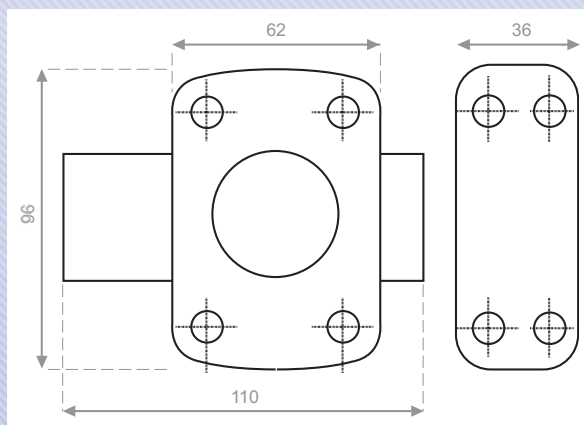

Cylindres et serrures

SERRURE EN APPLIQUE - VEROUS

VERROU 5G

Bouton

Double entrée

Bouton	5G-10020401
Double-entrées	5G-10022401

► Bouton ou double-entrée

Facilité et rapidité de pose

Pêne standard de 110 mm

Coffre et gâche en acier embouti.

Finition Or.

Cylindre 5 goupilles : Ø 23 mm

Longueurs de cylindre : 30 à 70 mm

Livré avec 3 clés

Pour tous types de portes

Autre longueurs voir le chapitre centre service clés