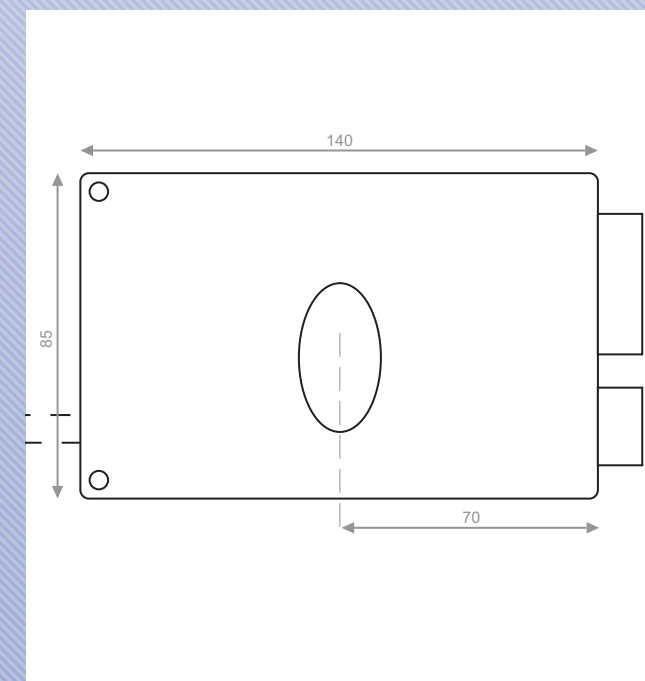

#### Clé à 6 gorges.

Coffre cambré acier 20/10<sup>ème</sup>, épaisseur 28 mm.  
 Finition époxy noir.  
 Demi tour et pêne en acier et gorges en laiton.  
 Carré de 6 mm pour version fouillot en horizontale et 7mm pour les verticales  
 Rappel du demi tour par la clé.  
 Livré avec 2 clés  
 36 variures possibles.

### Horizontale tirage

Droite	MX-752-01
Gauche	MX-752-02