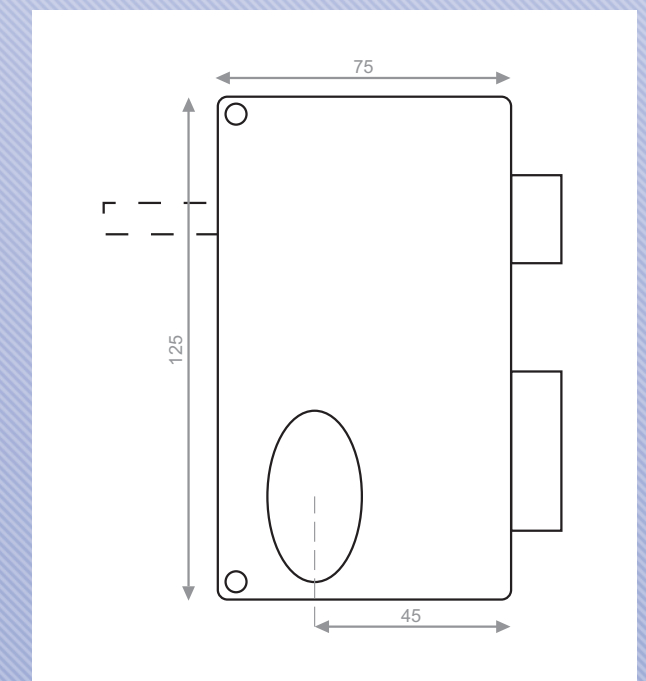

Verticale tirage

Droite	MX-796-01
Gauche	MX-796-02