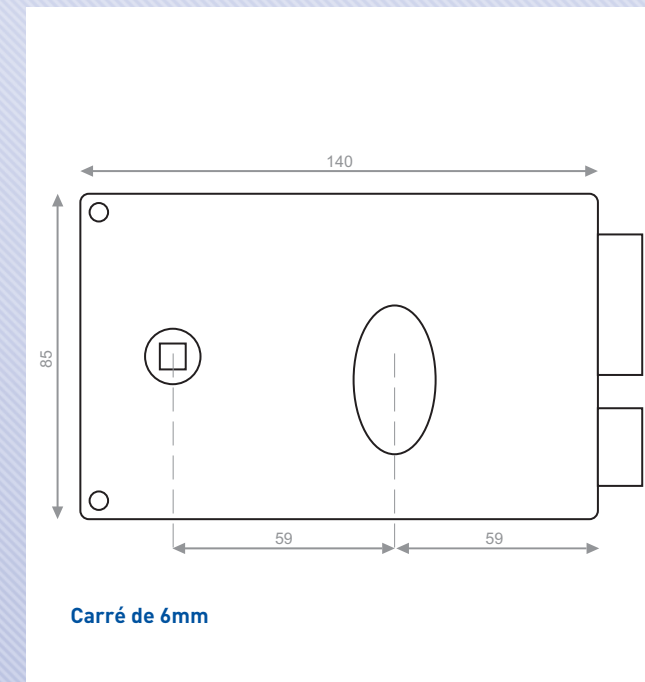

SERRURE EN APPLIQUE - MONOPOINT

Horizontale fouillot

Droite	MX-754-01
Gauche	MX-754-02