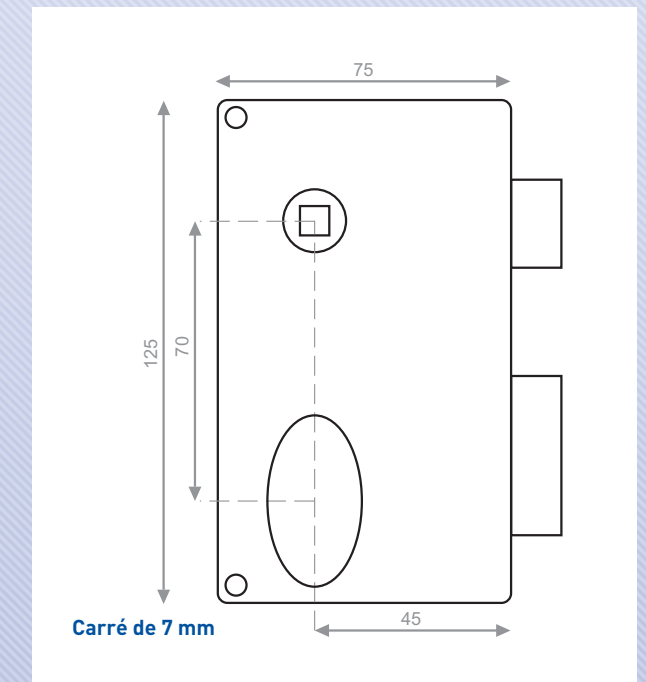

Verticale fouillot

Droite	MX-794-01
Gauche	MX-794-02