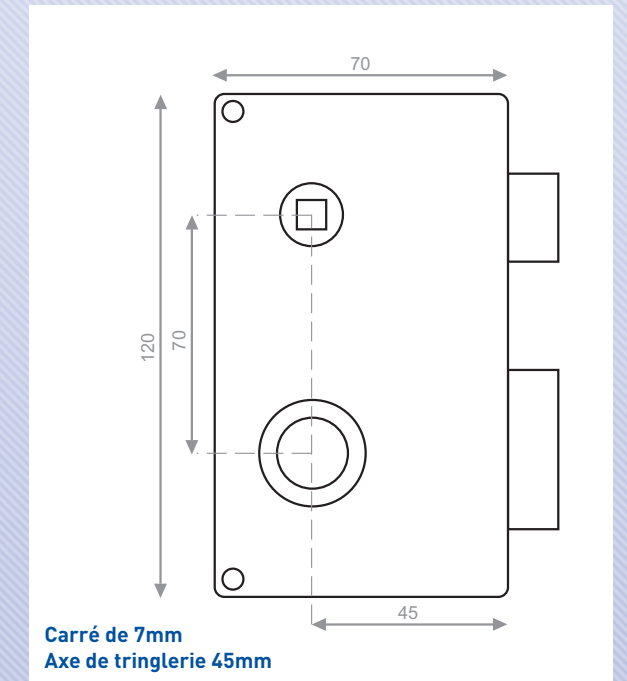

Verticale fouillot

Droite	J511000-0Y-1
Gauche	J511000-0Y-2