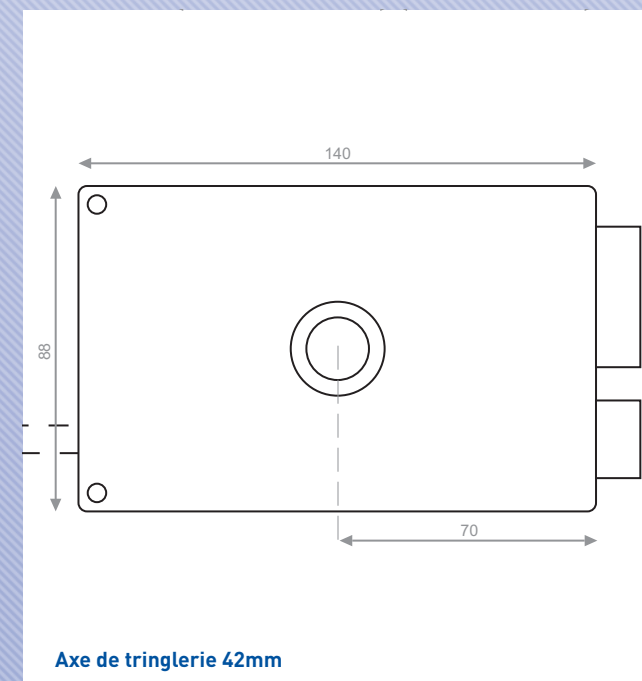

Horizontale tirage

Droite	J503000-0Y-1
Gauche	J503000-0Y-2