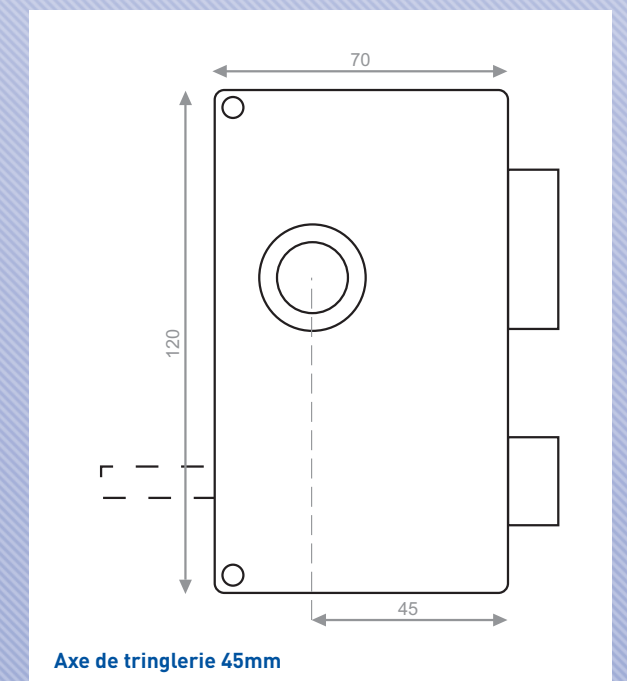

Verticale tirage

Droite	J510000-0Y-1
Gauche	J510000-0Y-2