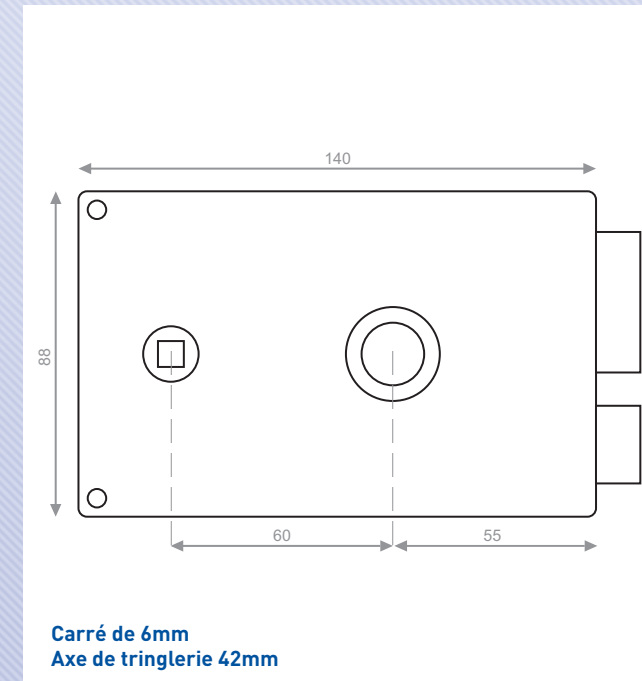

SERRURE EN APPLIQUE - MULTIPPOINTS

Horizontale fouillot

Droite	J504000-0Y-1
Gauche	J504000-0Y-2