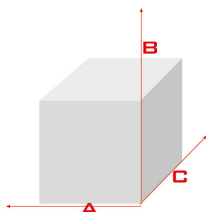

Boites metalliques

CASSETTE PORTA VALORI €URO SERIE PE

Caractéristiques

- Cassetta portamonete in lamiera pesante, verniciata a forno in polvere epossidica
- Maniglia di presa in acciaio nichelato incassata sul coperchio
- Cilindro di sicurezza nichelato
- Completa di contenitore portamonete e vaschetta portabanconote
- Disponibile in colore rosso e blu

Les photos sont à titre illustratif seulement; ils ne constituent pas conditions contractuelles

Informarmation technique

Modello	Misure mm		Kg
	Esterne		
	ABC		
PE01	300x240x90		3,00
PE02	370x280x100		4,00