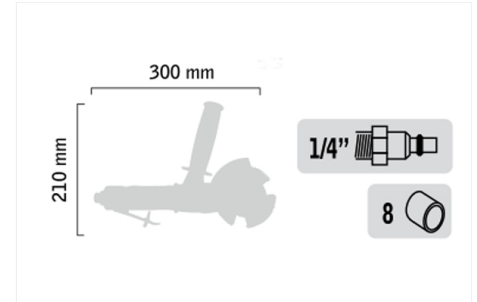

DÉCAPEUSE GP3150

// DESCRIPTIF

Travailler en toute sécurité pour les décapages. Indispensable en carrosserie, elle est aussi très utilisée dans l'industrie pour le décapage de rouille ou des protections de surfaces. Maniable, elle offre la possibilité de changer la poignée dans 3 positions différentes.

// CARACTÉRISTIQUES

VITESSE DE ROTATION : 3 500 tr/min
LARGEUR DE TRAVAIL: 23 mm
CONSOMMATION D'AIR: 120l/min
NIVEAU SONORE : 76 dBA
VIBRATION : 2,36 m/s²
POIDS : 1,18 Kg