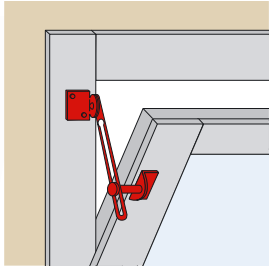

Coulisses de vasistas

J5034..

Coulisse de vasistas sur platine coudée

Code		L	Section fer
J503401	Z.BLANC	200	25 x 2
J503411	Z.BLANC	250	25 x 2