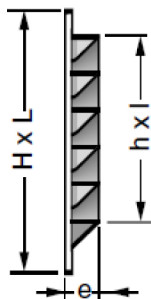

Ventilation Grilles d'aération carrées à visser ou à coller classiques

Références : B104 – B154 – B204 – B64 – B114 – B164 – B214

Passage type en cm ²	Réf SM	Réf AM	Dimensions (mm)		
			h x l	H x L	e
50		1B64	97 x 100	122 x 122	15
100		1B114	131 x 131	154 x 154	15
150		1B164	156 x 156	179 x 179	15
200		1B214	178 x 178	201 x 201	15

* AM : avec moustiquaire / SM : sans moustiquaire

■ FONCTION :

- Pour conserver des locaux, quels qu'ils soient, en bon état, il est nécessaire d'éliminer les risques de condensation et d'humidité et d'évacuer l'air vicié.
- Pour ce faire, il faut donc créer une circulation d'air du bas vers le haut ou d'une extrémité vers l'autre de ces locaux.
- Dans d'autres cas, il faut alimenter en air frais un matériel, un foyer, une cheminée, un sèche-linge, un chauffe-eau (*voir règlement gaz*).
- Il faut aménager des conduits ou des orifices pour créer ces passages d'air. Les grilles Nicoll permettent l'habillage de ces orifices, et la gamme de répondre à l'essentiel des cas de figure, tant pour les dimensions que pour les impératifs de mise en œuvre.

■ CARACTERISTIQUES :

- La colonne « TYPE » définit la section théorique en cm². Pour les exceptions, une annotation a été portée sous le cadre des références concernées ou une colonne spécifique a été créée.