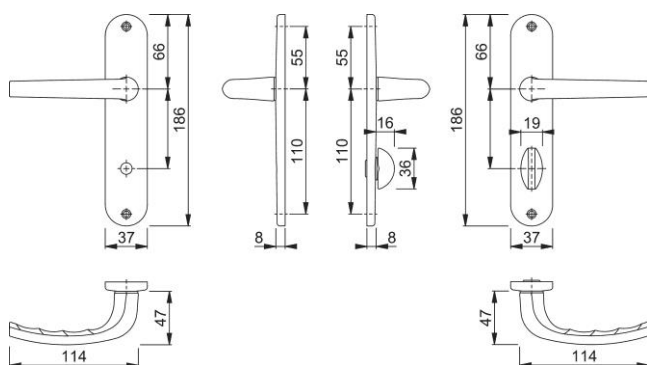

N° d'article	3230389
Code EAN	4012789467741
Pays d'origine	Italie
Code NC	83024110
Épaisseur de porte	40 mm
Épaisseur du carré	7 mm
Épaisseur du carré pour WC	6 mm
Longueur du carré	
Percement	trou de décondamnation/olive de condamnation
Entraxe de percement	70 mm
Vis	vis métaux/douille
Couleur	F1 aluminium aspect argent
Gamme	Cœur de gamme

Garniture HOPPE en aluminium sur plaques courtes avec olive de condamnation/trou de décondamnation, pour porte de WC/salle de bain :

- Assemblage : poignées monobloc, bagues de guidage sans entretien
- Liaison : carré plein HOPPE
- Fixation : visible, traversante, vis filetées M4 avec douilles filetées