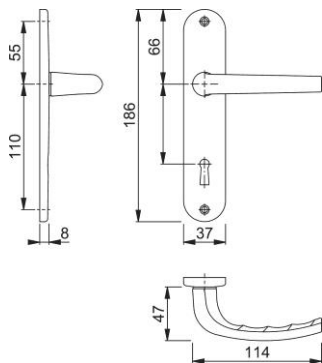

N° d'article	3230320
Code EAN	4012789467505
Pays d'origine	Italie
Code NC	83024110
Epaisseur de porte	40-46 mm
Epaisseur du carré	7 mm
pour WC	
Longueur du carré	
Percement	clé L
Entraxe de percement	70 mm
Vis	vis métaux/douille
Couleur	F1 aluminium aspect argent
Gamme	Cœur de gamme

Garniture HOPPE en aluminium sur plaques courtes, pour porte intérieure :

- Assemblage : garniture monobloc, bagues de guidage sans entretien
- Liaison : carré plein HOPPE
- Fixation : visible, traversante, vis filetées M4 avec douilles filetées