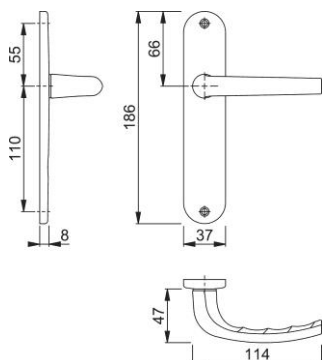

N° d'article	3230303
Code EAN	4012789467468
Pays d'origine	Italie
Code NC	83024110
Épaisseur de porte	40-46 mm
Épaisseur du carré	7 mm
pour WC	
Longueur du carré	
Percement	bec de cane (non percé)
Entraxe de percement	
Vis	vis métaux/douille
Couleur	F2 aluminium aspect champagne
Gamme	Cœur de gamme

Garniture HOPPE en aluminium sur plaques courtes, pour porte intérieure :

- Assemblage : garniture monobloc, bagues de guidage sans entretien
- Liaison : carré plein HOPPE
- Fixation : visible, traversante, vis filetées M4 avec douilles filetées