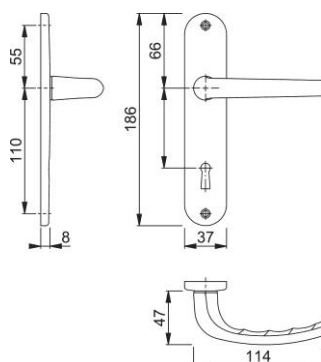

N° d'article	3230338
Code EAN	4012789467604
Pays d'origine	Italie
Code NC	83024110
Epaisseur de porte	40-46 mm
Epaisseur du carré	7 mm
pour WC	
Longueur du carré	
Percement	clé L
Entraxe de percement	70 mm
Vis	vis métaux/douille
Couleur	F2 aluminium aspect champagne
Gamme	Cœur de gamme

Garniture HOPPE en aluminium sur plaques courtes, pour porte intérieure :

- Assemblage : garniture monobloc, bagues de guidage sans entretien
- Liaison : carré plein HOPPE
- Fixation : visible, traversante, vis filetées M4 avec douilles filetées