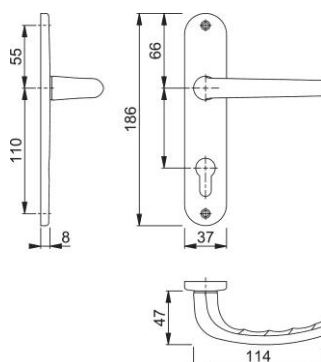

## San Diego

1191/347

**duranorm**<sup>®</sup>

N° d'article	3230338
Code EAN	4012789467604
Pays d'origine	Italie
Code NC	83024110
Epaisseur de porte	40-46 mm
Epaisseur du carré	7 mm
pour WC	
Longueur du carré	
Percement	clé L
Entraxe de percement	70 mm
Vis	vis métaux/douille
Couleur	F2 aluminium aspect champagne
Gamme	Cœur de gamme

## San Diego

1191/347

**duranorm**®

N° d'article	3230354
Code EAN	4012789467628
Pays d'origine	Italie
Code NC	83024110
Epaisseur de porte	40-46 mm
Epaisseur du carré	7 mm
pour WC	
Longueur du carré	
Percement	clé I (PZ)
Entraxe de percement	70 mm
Vis	vis métaux/douille
Couleur	F1 aluminium aspect argent
Gamme	Cœur de gamme

Garniture HOPPE en aluminium sur plaques courtes, pour porte intérieure :

- Assemblage : garniture monobloc, bagues de guidage sans entretien
- Liaison : carré plein HOPPE
- Fixation : visible, traversante, vis filetées M4 avec douilles filetées

## San Diego

1191/347

**duranorm**<sup>®</sup>

N° d'article	3230362
Code EAN	4012789467635
Pays d'origine	Italie
Code NC	83024110
Epaisseur de porte	40-46 mm
Epaisseur du carré	7 mm
pour WC	
Longueur du carré	
Percement	clé I (PZ)
Entraxe de percement	70 mm
Vis	vis métaux/douille
Couleur	F2 aluminium aspect champagne
Gamme	Cœur de gamme