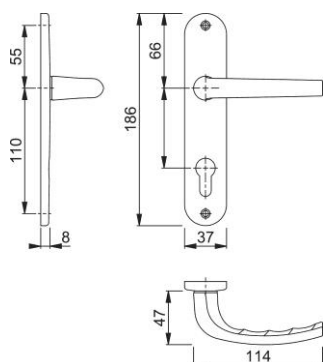

## San Diego

1191/347

**duranorm**®

N° d'article	3230354
Code EAN	4012789467628
Pays d'origine	Italie
Code NC	83024110
Epaisseur de porte	40-46 mm
Epaisseur du carré	7 mm
pour WC	
Longueur du carré	
Percement	clé I (PZ)
Entraxe de percement	70 mm
Vis	vis métaux/douille
Couleur	F1 aluminium aspect argent
Gamme	Cœur de gamme

## San Diego

1191/347

**duranorm**<sup>®</sup>

N° d'article	3230362
Code EAN	4012789467635
Pays d'origine	Italie
Code NC	83024110
Epaisseur de porte	40-46 mm
Epaisseur du carré	7 mm
pour WC	
Longueur du carré	
Percement	clé I (PZ)
Entraxe de percement	70 mm
Vis	vis métaux/douille
Couleur	F2 aluminium aspect champagne
Gamme	Cœur de gamme

Garniture HOPPE en aluminium sur plaques courtes, pour porte intérieure :

- Assemblage : garniture monobloc, bagues de guidage sans entretien
- Liaison : carré plein HOPPE
- Fixation : visible, traversante, vis filetées M4 avec douilles filetées

## San Diego

1191/347

**duranorm®**

N° d'article	3230389
Code EAN	4012789467741
Pays d'origine	Italie
Code NC	83024110
Épaisseur de porte	40 mm
Épaisseur du carré	7 mm
Épaisseur du carré pour WC	6 mm
Longueur du carré	
Percement	trou de décondamnation/olive de condamnation
Entraxe de percement	70 mm
Vis	vis métaux/douille
Couleur	F1 aluminium aspect argent
Gamme	Cœur de gamme