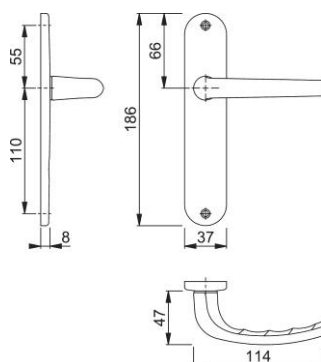

N° d'article	3230282
Code EAN	4012789467437
Pays d'origine	Italie
Code NC	83024110
Épaisseur de porte	40-46 mm
Épaisseur du carré	7 mm
pour WC	
Longueur du carré	
Percement	bec de cane (non percé)
Entraxe de perçement	
Vis	vis métaux/douille
Couleur	F1 aluminium aspect argent
Gamme	Cœur de gamme

Garniture HOPPE en aluminium sur plaques courtes, pour porte intérieure :

- Assemblage : garniture monobloc, bagues de guidage sans entretien
- Liaison : carré plein HOPPE
- Fixation : visible, traversante, vis filetées M4 avec douilles filetées