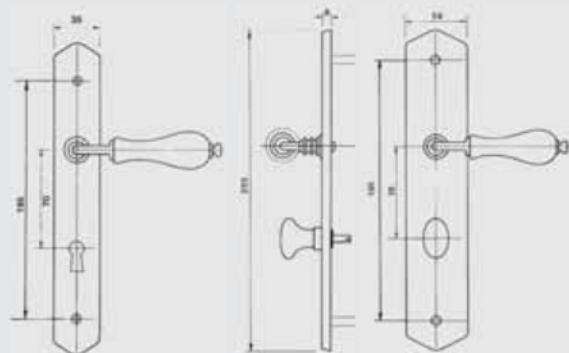

Finition / Finish

L 020		N 019	
BM 021		FG 023	
RO 024		PVD 025	
NM 022			

Carré / Square spindles

Fonction / Function

N'oubliez pas de commander la visserie
Do not forget to order screws

Existe également en plaque étroite 35 mm
Also exists in width 35 mm

Les références des béquilles mentionnées sont en C/7, merci de spécifier si vous souhaitez C/6 ou C/8
The handle article codes are with square 7, please specify if you want square 6 or 8

V0101 11 100

V0106 11 100

V1106 11 100

V0116 11 100

Finition / Finish

L 020		N 019	
BM 021		FG 023	
RO 024		PVD 025	
NM 022			

Carré / Square spindles

Fonction / Function

N'oubliez pas de commander la visserie
Do not forget to order screws

Existe également en plaque étroite 35 mm
Also exists in width 35 mm

Les références des béquilles mentionnées sont en C/7, merci de spécifier si vous souhaitez C/6 ou C/8
The handle article codes are with square 7, please specify if you want square 6 or 8