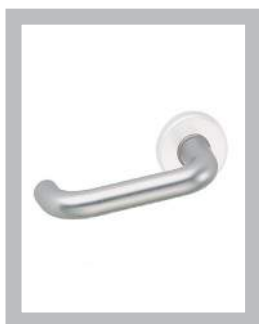

Ergonomie, conforme aux exigences de la norme NF EN 179 (pour ensembles sur plaque et ensembles solidarisés sur rosace 6420)