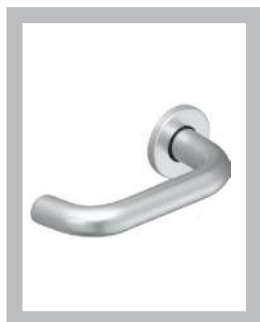

Béquilles et boutons doubles

> JEU DE 2 BÉQUILLES - POUR MONTAGE SUR ROSACE OU PLAQUE

Fam.	Référence	Gencod 315915	Désignation produit
3	1325	015311 5	BEQUILLE DOUBLE 1325 ARGENT CARRE 7 38/48
3	1325	015484 6	BEQUILLE DOUBLE 1325 CHAMPAGNE CARRE 7 38/48
3	1325	015309 2	BEQUILLE DOUBLE 1325 BLANC CARRE 7 38/48