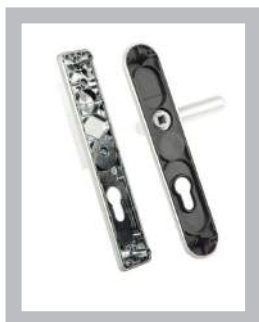

Haute résistance, plaque indéformable à mémoire de forme

Garantie, normes et labels

**Garantie
10 ANS**

Descriptif technique

- Disponible en montage sur grande plaque ou sur rosace
- Finitions : anodisé champagne et argent
- Avec piliers taraudés intégrés et vis invisibles côté extérieur
- Pour épaisseur standard de 40 mm et serrure entraxe 70 mm. Fourni avec tige carrée de 7 mm et vis de fixation (autres configurations sur demande)

Ensemble sur plaque

- Ensemble monobloc : béquille et plaque solidarisées
- Plaque renforcée avec sous-plaque en polyamide chargé à 60% en fibre de verre
- Avec piliers taraudés intégrés et vis invisibles côté extérieur

Garniture sur rosace

- Garniture à composer : béquille double + rosace de béquille + rosace de fonction
- Rosace diamètre 48 mm avec fixation invisible
- Sous-rosace en polyamide avec vis de fixation prémontées