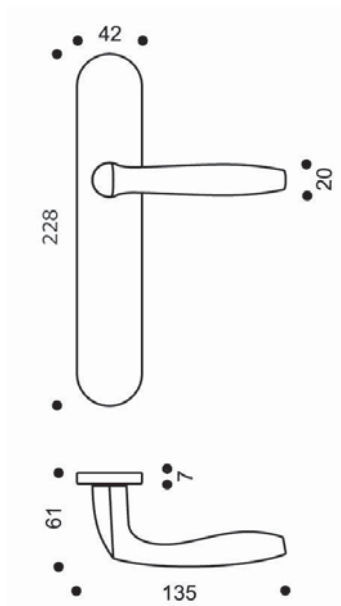

Cahier technique Orca

Réf. 1351/6341