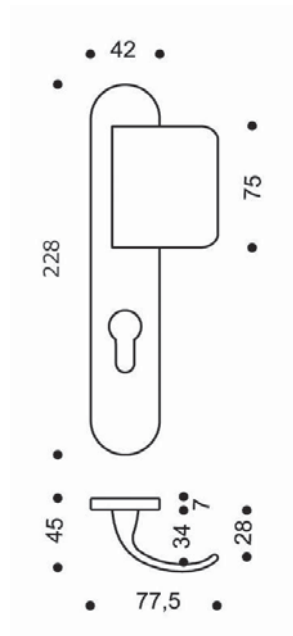

Réf. 534/1351/6342