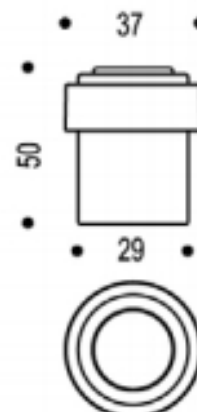

Réf. 3750

Garantie, normes et labels

Garantie
2 ANS

Descriptif technique

- Tous nos modèles sont livrés sous sachet individuel :
  - avec vis et cheville de pose normalisées pour les butées de sol
  - sans fixation pour les butées murales et butées portes lourdes

Solidité

- Modèles réalisés dans des matériaux résistants aux utilisations intensives

Choc amorti

- Tous nos modèles sont équipés de bandeaux amortisseurs

Esthétique

- Vis invisible et grand choix de finitions et formes