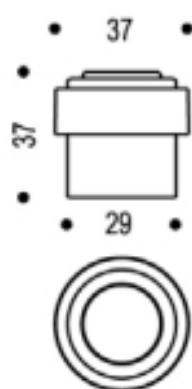

BUTÉES DE PORTE

Une gamme complète et polyvalente

Réf. 3737