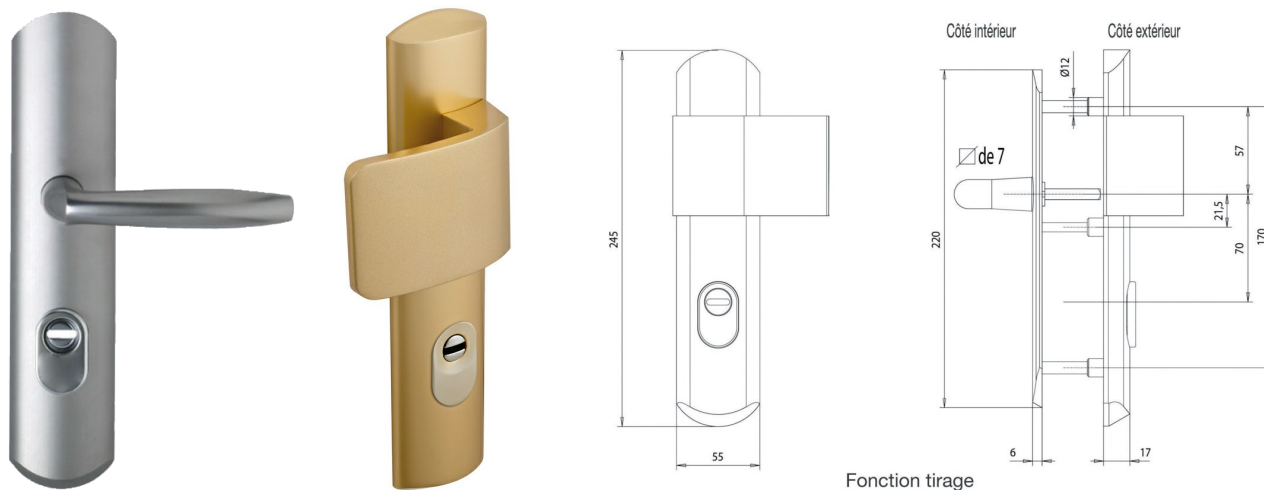

Fiche produit

Ensemble FLORENCE 2

Descriptif :

- Pour article A2P*
- Pour porte épaisseur 38 à 52mm
- Dimensions: 245x55x17mm
- Pour porte épaisseur 40 mm
- Alu massif anodisé
- Le label A2P n'est valable que par l'addition d'articles VACHETTE de même niveau
- Réversible

Réf. Fournisseur	Fonction	Finition
E1545	Fouillot double béquille	Argent
E1545	Fouillot double béquille	Or
E1546	Tirage extérieur	Argent
E1546	Tirage extérieur	Or

ASSA ABLOY, the global leader in door opening solutions*