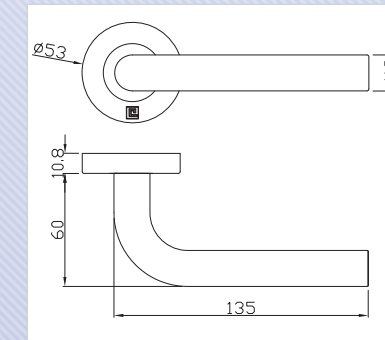

Béquilles et poignées

GAMME JADE - ENSEMBLE SUR ROSACES

GAMME JADE - ENSEMBLE SUR ROSACES

1 Modèle 1094

2 Modèle 1194

3 Modèle 1294

4 Modèle 1394

5 Modèle 1494

6 Modèle 1594

1 Modèle 1094

BEQUILLE SUR ROSACE B-INOX-00

2 Modèle 1194

BEQUILLE SUR ROSACE B-INOX-01

3 Modèle 1294

BEQUILLE SUR ROSACE B-INOX-02

4 Modèle 1394

BEQUILLE SUR ROSACE B-INOX-03

5 Modèle 1494

BEQUILLE SUR ROSACE B-INOX-04

6 Modèle 1594

BEQUILLE SUR ROSACE B-INOX-12

Rosaces de fonction

PAIRE DE ROSACE CLEF I B-INOX-05
 PAIRE DE ROSACE CLEF L B-INOX-06
 PAIRE DE ROSACE AVEUGLE B-INOX-08
 PAIRE DE ROSACE CONDAMNATION B-INOX-07
 PAIRE DE ROSACE A VOYANT B-INOX-09

Béquille creuse.

Ensemble solidarisé avec ressort de rappel.

Fixation invisible pour porte épaisseur 60 mm maximum.

Livré avec carré de 7 / 110 mm et fourrure 7 / 8 mm.

Finition inox 304.

Sous-construction Acier EA 38mm convenant à tout type de fixation traversante