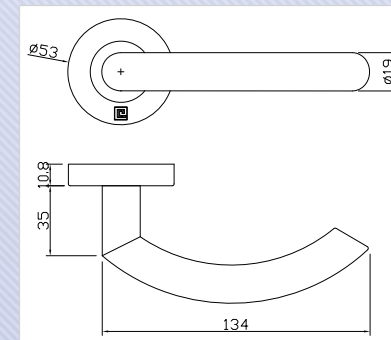

Béquilles et poignées

GAMME JADE - ENSEMBLE SUR ROSACES

GAMME JADE - ENSEMBLE SUR ROSACES

1 Modèle 1094

2 Modèle 1194

3 Modèle 1294

4 Modèle 1394

5 Modèle 1494

6 Modèle 1594

1 Modèle 1094

BEQUILLE SUR ROSACE B-INOX-00

2 Modèle 1194

BEQUILLE SUR ROSACE B-INOX-01

3 Modèle 1294

BEQUILLE SUR ROSACE B-INOX-02

4 Modèle 1394

Béquille creuse.

Ensemble solidarisé avec ressort de rappel.

Fixation invisible pour porte épaisseur 60 mm maximum.

Livré avec carré de 7 / 110 mm et fourrure 7 / 8 mm.

Finition inox 304.

Sous-construction Acier EA 38mm convenant à tout type de fixation traversante