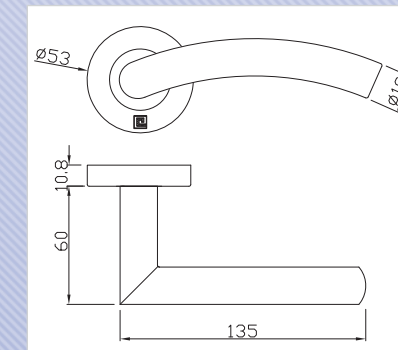

6 Modèle 1594

1 Modèle 1094

BEQUILLE SUR ROSACE B-INOX-00

2 Modèle 1194

BEQUILLE SUR ROSACE B-INOX-01

3 Modèle 1294

BEQUILLE SUR ROSACE B-INOX-02

4 Modèle 1394

BEQUILLE SUR ROSACE B-INOX-03

5 Modèle 1494

BEQUILLE SUR ROSACE B-INOX-04

6 Modèle 1594

BEQUILLE SUR ROSACE B-INOX-12

Rosaces de fonction

PAIRE DE ROSACE CLEF I B-INOX-05
 PAIRE DE ROSACE CLEF L B-INOX-06
 PAIRE DE ROSACE AVEUGLE B-INOX-08
 PAIRE DE ROSACE CONDAMNATION B-INOX-07
 PAIRE DE ROSACE A VOYANT B-INOX-09

Béquille creuse.

Ensemble solidarisé avec ressort de rappel.

Fixation invisible pour porte épaisseur 60 mm maximum.

Livré avec carré de 7 / 110 mm et fourrure 7 / 8 mm.

Finition inox 304.

Sous-construction Acier EA 38mm convenant à tout type de fixation traversante