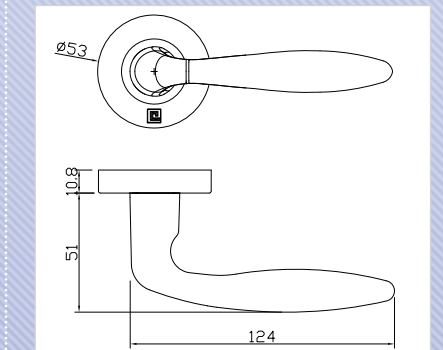

6 Modèle 1594

1 Modèle 1094

BEQUILLE SUR ROSACE B-INOX-00

2 Modèle 1194

BEQUILLE SUR ROSACE B-INOX-01

3 Modèle 1294

BEQUILLE SUR ROSACE B-INOX-02

4 Modèle 1394

BEQUILLE SUR ROSACE B-INOX-03

5 Modèle 1494

BEQUILLE SUR ROSACE B-INOX-04

6 Modèle 1594

BEQUILLE SUR ROSACE B-INOX-12

Rosaces de fonction

PAIRE DE ROSACE CLEF I B-INOX-05
 PAIRE DE ROSACE CLEF L B-INOX-06
 PAIRE DE ROSACE AVEUGLE B-INOX-08
 PAIRE DE ROSACE CONDAMNATION B-INOX-07
 PAIRE DE ROSACE A VOYANT B-INOX-09

Béquille creuse.

Ensemble solidarisé avec ressort de rappel.

Fixation invisible pour porte épaisseur 60 mm maximum.

Livré avec carré de 7 / 110 mm et fourrure 7 / 8 mm.

Finition inox 304.

Sous-construction Acier EA 38mm convenant à tout type de fixation traversante