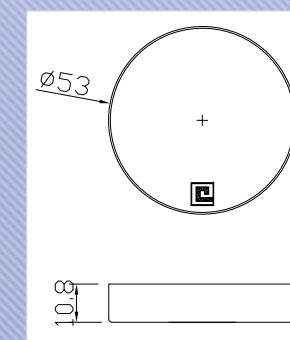

BEQUILLE SUR ROSACE B-INOX-03

5 Modèle 1494

BEQUILLE SUR ROSACE B-INOX-04

6 Modèle 1594

BEQUILLE SUR ROSACE B-INOX-12

Rosaces de fonction

PAIRE DE ROSACE CLEF I B-INOX-05
 PAIRE DE ROSACE CLEF L B-INOX-06
 PAIRE DE ROSACE AVEUGLE B-INOX-08
 PAIRE DE ROSACE CONDAMNATION B-INOX-07
 PAIRE DE ROSACE A VOYANT B-INOX-09

Béquille creuse.

Ensemble solidarisé avec ressort de rappel.

Fixation invisible pour porte épaisseur 60 mm maximum.

Livré avec carré de 7 / 110 mm et fourrure 7 / 8 mm.

Finition inox 304.

Sous-construction Acier EA 38mm convenant à tout type de fixation traversante