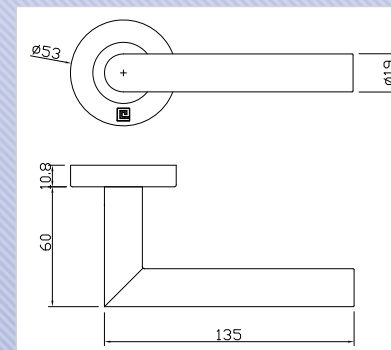

6 Modèle 1594

1 Modèle 1094

BEQUILLE SUR ROSACE B-INOX-00

2 Modèle 1194

BEQUILLE SUR ROSACE B-INOX-01

3 Modèle 1294

BEQUILLE SUR ROSACE B-INOX-02

4 Modèle 1394

BEQUILLE SUR ROSACE B-INOX-03

5 Modèle 1494

BEQUILLE SUR ROSACE B-INOX-04

6 Modèle 1594

BEQUILLE SUR ROSACE B-INOX-12

Rosaces de fonction

PAIRE DE ROSACE CLEF I B-INOX-05
 PAIRE DE ROSACE CLEF L B-INOX-06
 PAIRE DE ROSACE AVEUGLE B-INOX-08
 PAIRE DE ROSACE CONDAMNATION B-INOX-07
 PAIRE DE ROSACE A VOYANT B-INOX-09

Béquille creuse.

Ensemble solidarisé avec ressort de rappel.

Fixation invisible pour porte épaisseur 60 mm maximum.

Livré avec carré de 7 / 110 mm et fourrure 7 / 8 mm.

Finition inox 304.

Sous-construction Acier EA 38mm convenant à tout type de fixation traversante