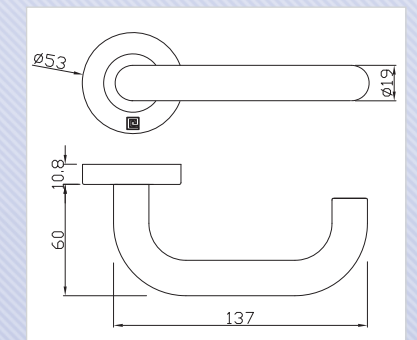

6 Modèle 1594

1 Modèle 1094

BEQUILLE SUR ROSACE B-INOX-00

2 Modèle 1194

BEQUILLE SUR ROSACE B-INOX-01

3 Modèle 1294

BEQUILLE SUR ROSACE B-INOX-02

4 Modèle 1394

BEQUILLE SUR ROSACE B-INOX-03

5 Modèle 1494

BEQUILLE SUR ROSACE B-INOX-04

6 Modèle 1594

BEQUILLE SUR ROSACE B-INOX-12

Rosaces de fonction

PAIRE DE ROSACE CLEF I B-INOX-05
 PAIRE DE ROSACE CLEF L B-INOX-06
 PAIRE DE ROSACE AVEUGLE B-INOX-08
 PAIRE DE ROSACE CONDAMNATION B-INOX-07
 PAIRE DE ROSACE A VOYANT B-INOX-09

Béquille creuse.

Ensemble solidarisé avec ressort de rappel.

Fixation invisible pour porte épaisseur 60 mm maximum.

Livré avec carré de 7 / 110 mm et fourrure 7 / 8 mm.

Finition inox 304.

Sous-construction Acier EA 38mm convenant à tout type de fixation traversante