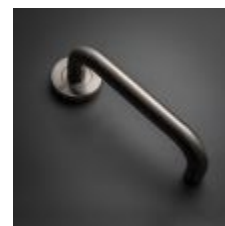

## Béquille double XL sur rosace JADE bec de cane spécial PMR inox 1294 Héraclès B-INOX-02XL

Garnitures de porte>Garnitures inox>Ensembles inox sur rosaces

Référence :488370

### Les + produit

Installation aisée avec un système de fixation invisible  
Fabriquée en inox AISI 304 pour une durabilité  
Conception conforme aux normes PMR