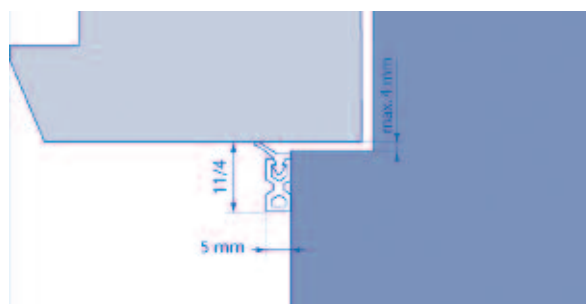

### Descriptif :

Ce profilé, en forme de X, peut être livré :  
- Soit prépercé pour une fixation par pointes fines diamètre 2 mm,  
- Soit non prépercé pour une fixation par agrafage (sur commande).

- Coloris : **blanc, brun**
- Longueur : **300 cm**

### Pose :

Pose à l'extérieur sur l'encadrement.

Référence	Coloris	Taille
0505103	Blanc	300 cm
0505203	Brun	300 cm