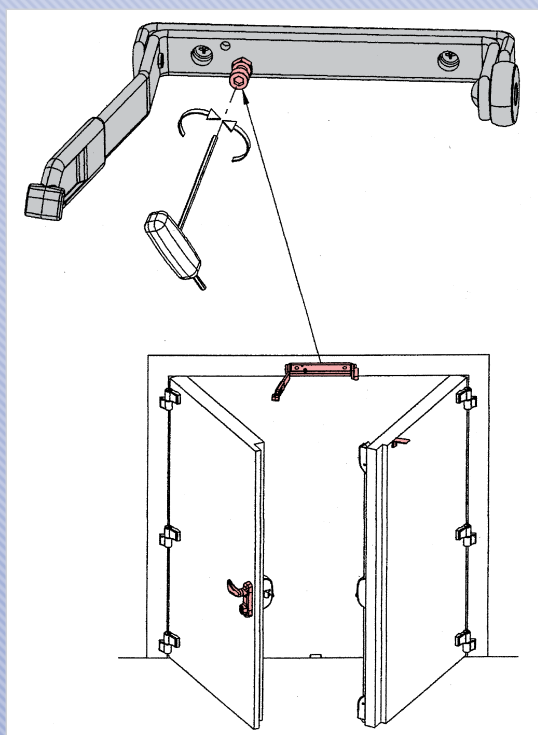

Ferme-Portes

ACCESSOIRE - SÉLECTEUR DE FERMETURE

Montage porte standard

Montage sur semi fixe court inférieur à 530mm

ARGENT	F-8535-ARG
BLANC	F-8535-BLC
NOIR	F-8535-NR

Kit de coordination pour la fermeture des portes à deux vantaux en aluminium extrudé, avec axes et vis en acier inoxydable, équipé de réglage du compas incliné et de réglage en longueur. Finition Argent, blanc ou noir