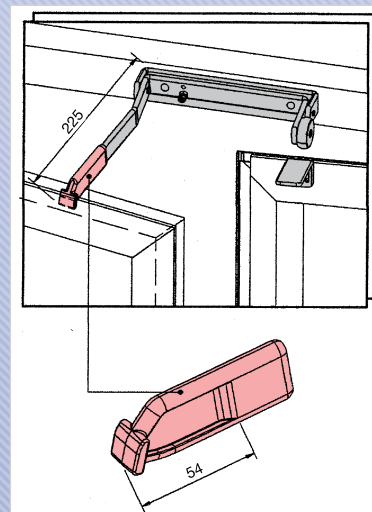

Ferme-Portes

ACCESSOIRE - SÉLECTEUR DE FERMETURE

Montage porte standard

Montage sur semi fixe court inférieur à 530mm

ARGENT	F-8535-ARG
BLANC	F-8535-BLC
NOIR	F-8535-NR

Kit de coordination pour la fermeture des portes à deux vantaux en aluminium extrudé, avec axes et vis en acier inoxydable, équipé de réglage du compas incliné et de réglage en longueur. Finition Argent, blanc ou noir