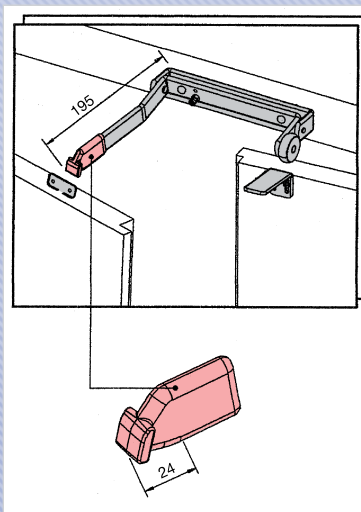

Ferme-Portes

ACCESSOIRE - SÉLECTEUR DE FERMETURE

Montage porte standard

Montage sur semi fixe court inférieur à 530mm

ARGENT	F-8535-ARG
BLANC	F-8535-BLC
NOIR	F-8535-NR

Kit de coordination pour la fermeture des portes à deux vantaux en aluminium extrudé, avec axes et vis en acier inoxydable, équipé de réglage du compas incliné et de réglage en longueur. Finition Argent, blanc ou noir