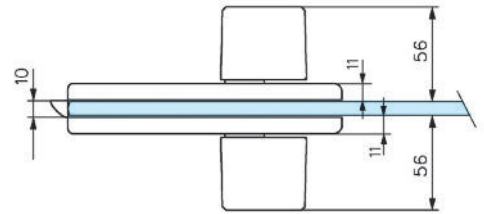

4311

Références / References

Chromé brillant
Bright chromium

Chromé mat
Matt chromium

Doré
Gold plated

Serrure de milieu bec de cane et boutons de manoeuvre
Latch lock with pair of knobs

4311.30.0

4311.31.0

4311.40.0

4312

Références / References

Chromé brillant
Bright chromium

Chromé mat
Matt chromium

Serrure de milieu à cylindre avec une seule béquille intérieure
Lock with euro profile cylinder and lever handle inside only

4312.30.0

4312.31.0