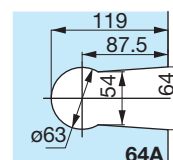

Serrure de milieu bec de cane et double béquilles
Latch set with pair of handles

4301.00.0

4301.30.0

4301.31.0

4301.40.0

4301.51.0

4307

Références / References