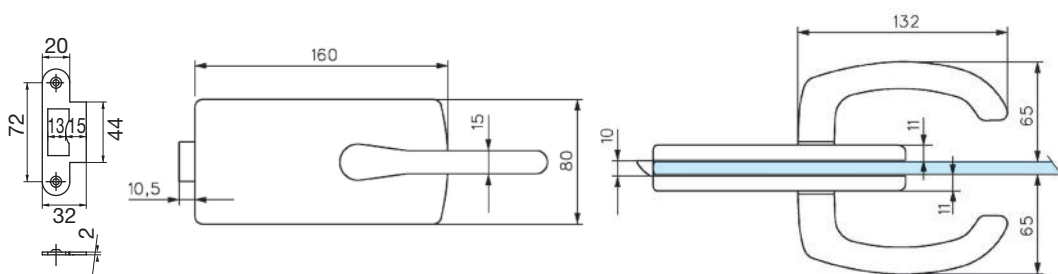

4301

Références / References

Laiton poli
Polished brass

Chromé brillant
Bright chromium

Chromé mat
Matt chromium

Doré
Gold plated

Laqué blanc 9010
Lacquered white RAL 9010

Serrure de milieu bec de cane et double béquilles
Latch set with pair of handles

4301.00.0

4301.30.0

4301.31.0

4301.40.0

4301.51.0

4307

Références / References

Laiton poli
Polished brass

Chromé brillant
Bright chromium

Chromé mat
Matt chromium

Serrure de milieu à cylindre avec béquille intérieure et bouton fixe extérieur, condamnation sans avancement du pêne
Lock with euro profile cylinder, lever handle inside and fixed knob outside, without forward motion of latch bolt

4307.00.0

4307.30.0

4307.31.0