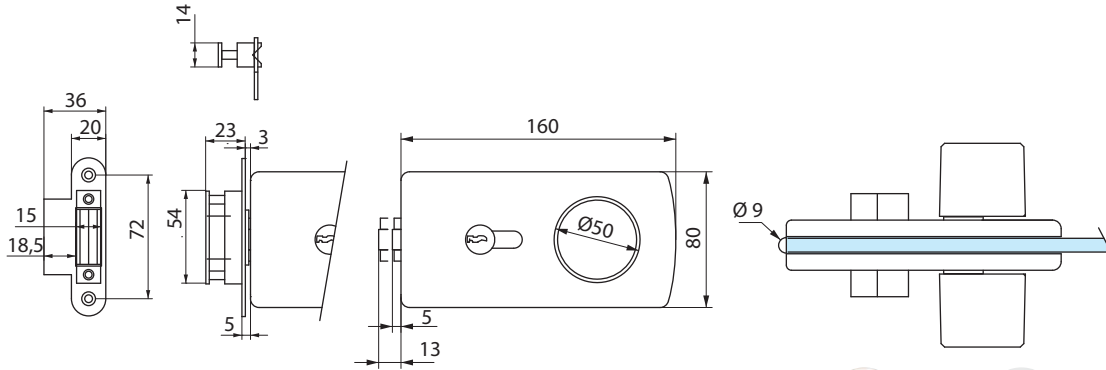

Serrure de milieu bec de cane et boutons de manoeuvre
Latch lock with pair of knobs

4311.30.0

4311.31.0

4311.40.0

4312

Références / References

Chromé brillant
Bright chromium

Chromé mat
Matt chromium

Serrure de milieu à cylindre avec une seule béquille intérieure
Lock with euro profile cylinder and lever handle inside only

4312.30.0

4312.31.0

4314

Références / References

Serrure de milieu à cylindre, rouleau et boutons fixes
Lock with euro profile cylinder, roller bolt and fixed knobs