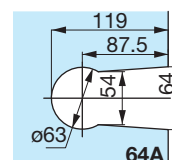

Serrures *Locksets*

LAGUNE

Caractéristiques techniques générales

- Montage sur encoche 64A
- Réversible
- À cylindre européen panneton DIN (norme DIN 18254)
- Rappel du pêne à la clé
- Pour porte en verre trempé de 8 et 10 mm
- Condamnation par clé avec avancement du pêne
- Possibilités de combinaison avec passe général
- Livrée avec gâche plate et 3 clés

General technical features

- To fit notch 64A
- Reversible
- European profile cylinder (DIN standard 18254)
- Return of latch bolt by key
- For toughened glass doors 8-10 mm thick
- Locked by key with forward motion of latch bolt
- Possibility of combinations with master key
- Supplied with flat keep and 3 keys

LES + PRODUITS

The + product

Design

Certifié TUV

Nombreuses
versions

Réversible

Elegant Design

TUV certified

Large variety
of models

Reversible

4300

Références / References

Serrure de milieu à cylindre
et double béquilles

Lock with euro profile cylinder
and pair of handles

Laiton poli
Polished brass

Chromé brillant
Bright chromium

Chromé mat
Matt chromium

Doré
Gold plated

Laqué blanc 9010
Lacquered white RAL 9010

8-10

4300.00.0

4300.30.0

4300.31.0

4300.40.0

4300.51.0