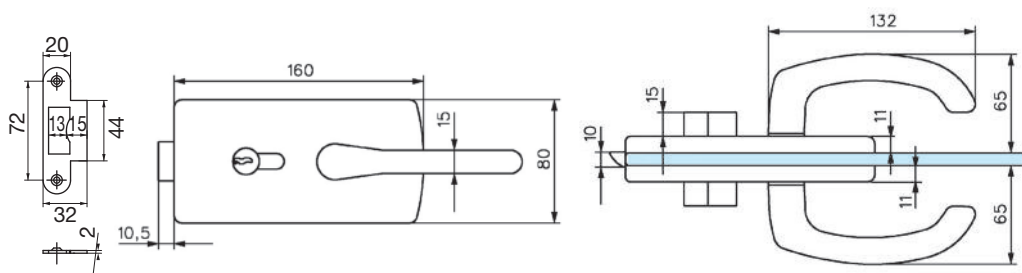

Serrures *Locksets*

LAGUNE

Caractéristiques techniques générales

- Montage sur encoche 64A
- Réversible
- À cylindre européen panneton DIN (norme DIN 18254)
- Rappel du pêne à la clé
- Pour porte en verre trempé de 8 et 10 mm
- Condamnation par clé avec avancement du pêne
- Possibilités de combinaison avec passe général
- Livrée avec gâche plate et 3 clés

General technical features

- To fit notch 64A
- Reversible
- European profile cylinder (DIN standard 18254)
- Return of latch bolt by key
- For toughened glass doors 8-10 mm thick
- Locked by key with forward motion of latch bolt
- Possibility of combinations with master key
- Supplied with flat keep and 3 keys

LES + PRODUITS

The + product

Design

Certifié TUV

Nombreuses
versions

Réversible

Elegant Design

TUV certified

Large variety
of models

Reversible

4300

Références / References

Serrure de milieu à cylindre
et double béquilles

Lock with euro profile cylinder
and pair of handles

Laiton poli
Polished brass

Chromé brillant
Bright chromium

Chromé mat
Matt chromium

Doré
Gold plated

Laqué blanc 9010
Lacquered white RAL 9010

8-10

4300.00.0

4300.30.0

4300.31.0

4300.40.0

4300.51.0