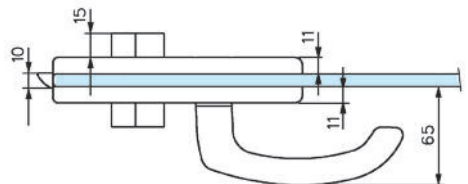

Références / References

Chromé brillant
Bright chromium

Chromé mat
Matt chromium

Doré
Gold plated

Serrure de milieu bec de cane et boutons de manoeuvre
Latch lock with pair of knobs

4311.30.0

4311.31.0

4311.40.0

4312