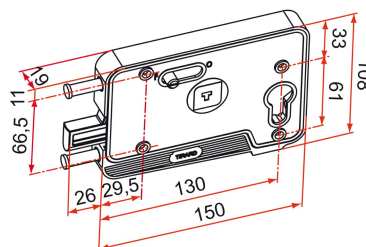

SERRURE EA À PÊNE LEVANT

Comment retrouver votre produit sur notre site ?

1. Portes de garages
2. Serrures mono-point en applique pour vantail à déplacement horizontal
3. Gamme EA
4. Serrures EA à pêne levant en applique et gâches

COMMENTAIRE

En composite
À monter en applique
Livrée sans cylindre

ASTUCE

Longueur de cylindre à commander suivant l'épaisseur du panneau :
- de 20 à 22 mm : cylindre 10 + 40
- de 23 à 32 mm : cylindre 10 + 50

SCHÉMA TECHNIQUE

APPLICATION

Portes de garages

FAMILLE

Serrures mono-point en applique pour vantail à déplacement horizontal

SERRURE EA À PÊNE LEVANT

Comment retrouver votre produit sur notre site ?

1. Portes de garages
2. Serrures mono-point en applique pour vantail à déplacement horizontal
3. Gamme EA
4. Serrures EA à pêne levant en applique et gâches