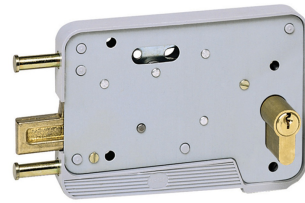

SERRURE EA À PÊNE LEVANT

Comment retrouver votre produit sur notre site ?

1. Portes de garages
2. Serrures mono-point en applique pour vantail à déplacement horizontal
3. Gamme EA
4. Serrures EA à pêne levant en applique et gâches

COMMENTAIRE

En composite
À monter en applique
Livrée sans cylindre

ASTUCE

Longueur de cylindre à commander suivant l'épaisseur du panneau :
- de 20 à 22 mm : cylindre 10 + 40
- de 23 à 32 mm : cylindre 10 + 50

SCHÉMA TECHNIQUE

APPLICATION

Portes de garages

FAMILLE

Serrures mono-point en applique pour vantail à déplacement horizontal

SERRURE EA À PÊNE LEVANT

Comment retrouver votre produit sur notre site ?

1. Portes de garages
2. Serrures mono-point en applique pour vantail à déplacement horizontal
3. Gamme EA
4. Serrures EA à pêne levant en applique et gâches

RÉFÉRENCES

Référence	Finition
EA571301	gris