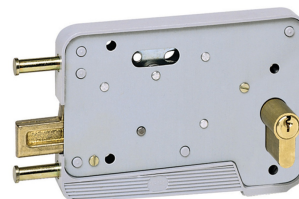

SERRURE EA À PÊNE LEVANT

Comment retrouver votre produit sur notre site ?

1. Portes de garages
2. Serrures mono-point en applique pour vantail à déplacement horizontal
3. Gamme EA
4. Serrures EA à pêne levant en applique et gâches

COMMENTAIRE

En composite
À monter en applique
Livrée sans cylindre

ASTUCE

Longueur de cylindre à commander suivant l'épaisseur du panneau :
- de 20 à 22 mm : cylindre 10 + 40
- de 23 à 32 mm : cylindre 10 + 50

SCHÉMA TECHNIQUE

APPLICATION

Portes de garages

FAMILLE

Serrures mono-point en applique pour vantail à déplacement horizontal

SERRURE EA À PÊNE LEVANT

Comment retrouver votre produit sur notre site ?

1. Portes de garages
2. Serrures mono-point en applique pour vantail à déplacement horizontal
3. Gamme EA
4. Serrures EA à pêne levant en applique et gâches

RÉFÉRENCES

Référence	Finition
EA571301	gris